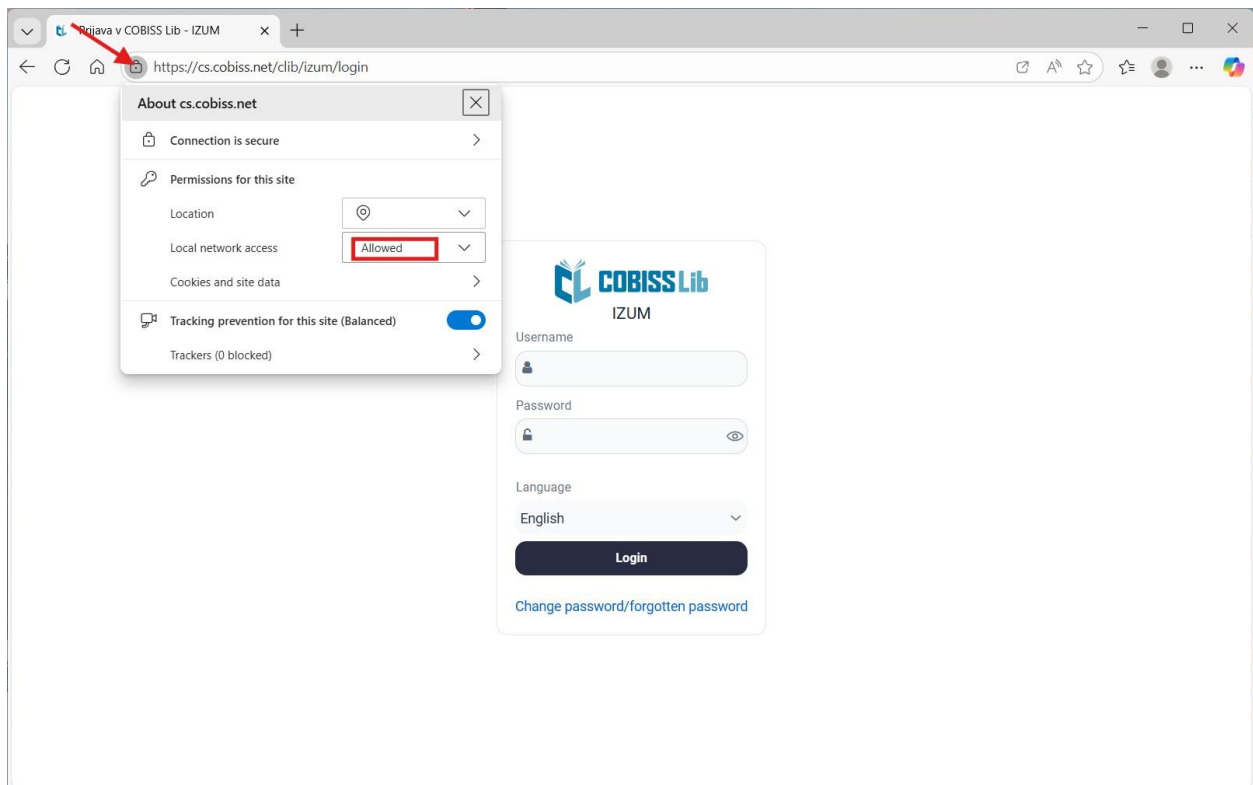

COBISS LIB – ЗОШТО ВО ВЕБ-ПРЕЛИСТУВАЧОТ EDGE СЕРВИСОТ COBISS IO НЕ Е ПОВРЗАН?

На веб-страницата за пријавување во COBISS Lib, лево од веб-адресата, изберете **Прикажи информации за локацијата** (View site information) и овозможете **Пристап до локалната мрежа** (Local network access).

Слика 1: Прозорец за пријавување во COBISS Lib

Ако ја користите кратенката за пријавување во COBISS Lib, поставувањето е достапно во горниот десен агол на веб-прелистувачот, на иконата три хоризонтални точки **Поставување и друго** (Settings and more).