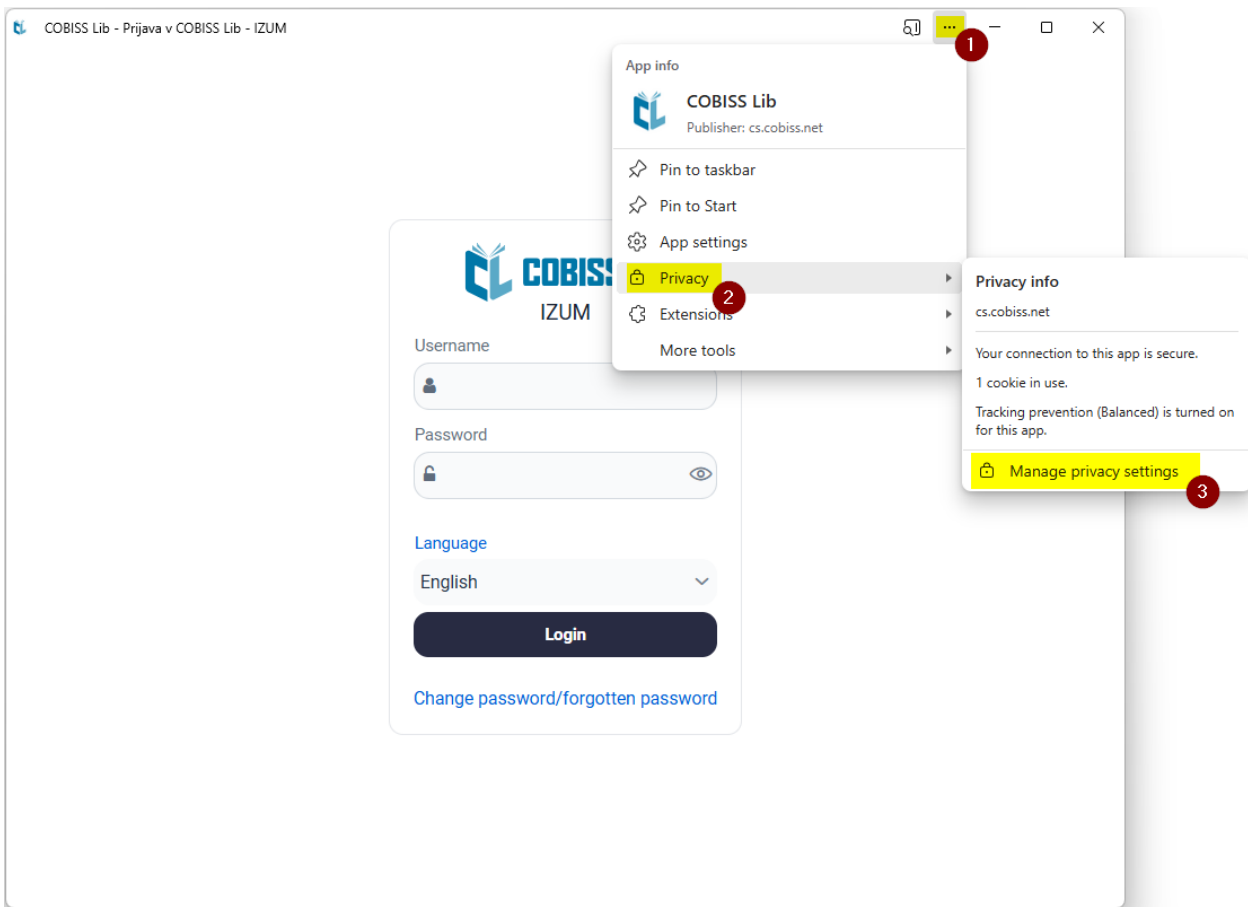

COBISS LIB – ЗОШТО ВО ВЕБ-ПРЕЛИСТУВАЧОТ EDGE СЕРВИСОТ COBISS IO НЕ Е ПОВРЗАН?

На веб-страницата за пријавување во COBISS Lib, лево од веб-адресата, изберете **Прикажи информации за локацијата** (View site information) и овозможете **Пристап до локалната мрежа** (Local network access).

Слика 1: Прозорец за пријавување во COBISS Lib

Ако ја користите кратенката за пријавување во COBISS Lib, поставувањето е достапно во горниот десен агол на веб-прелистувачот, на иконата три хоризонтални точки **Поставување и друго** (Settings and more).