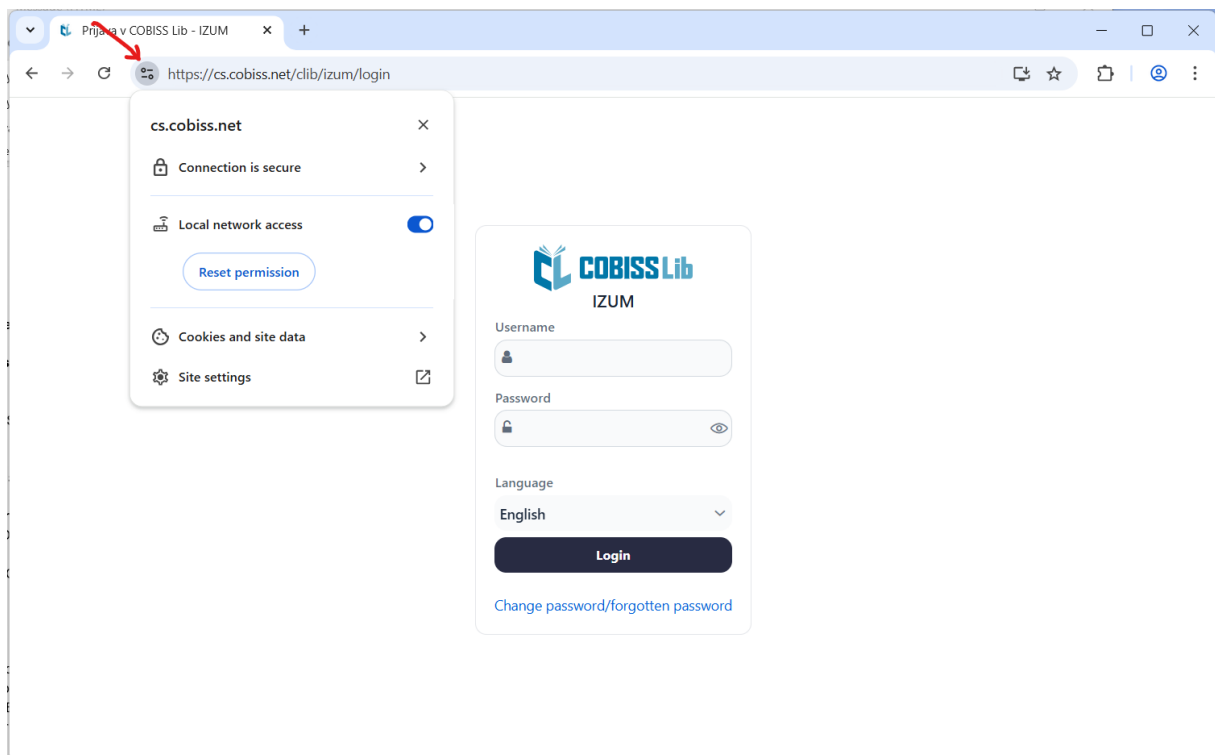

## COBISS LIB – ЗОШТО ВО ВЕБ-ПРЕЛИСТУВАЧОТ CHROME СЕРВИСОТ COBISS IO НЕ Е ПОВРЗАН?

На веб-страницата за пријавување во COBISS Lib, лево од веб-адресата, изберете **Погледајте ги информациите за сајтот** (View site Information) и овозможете **Пристап до локалната мрежа** (Local network access).

Слика 1: Прозорец за пријавување COBISS Lib

Ако користите кратенка за пријавување во COBISS Lib, поставувањето е достапно на десниот раб под трите вертикални точки **Прилагодете го и контролирајте го COBISS Lib** (Customize and ontrol COBISS Lib).