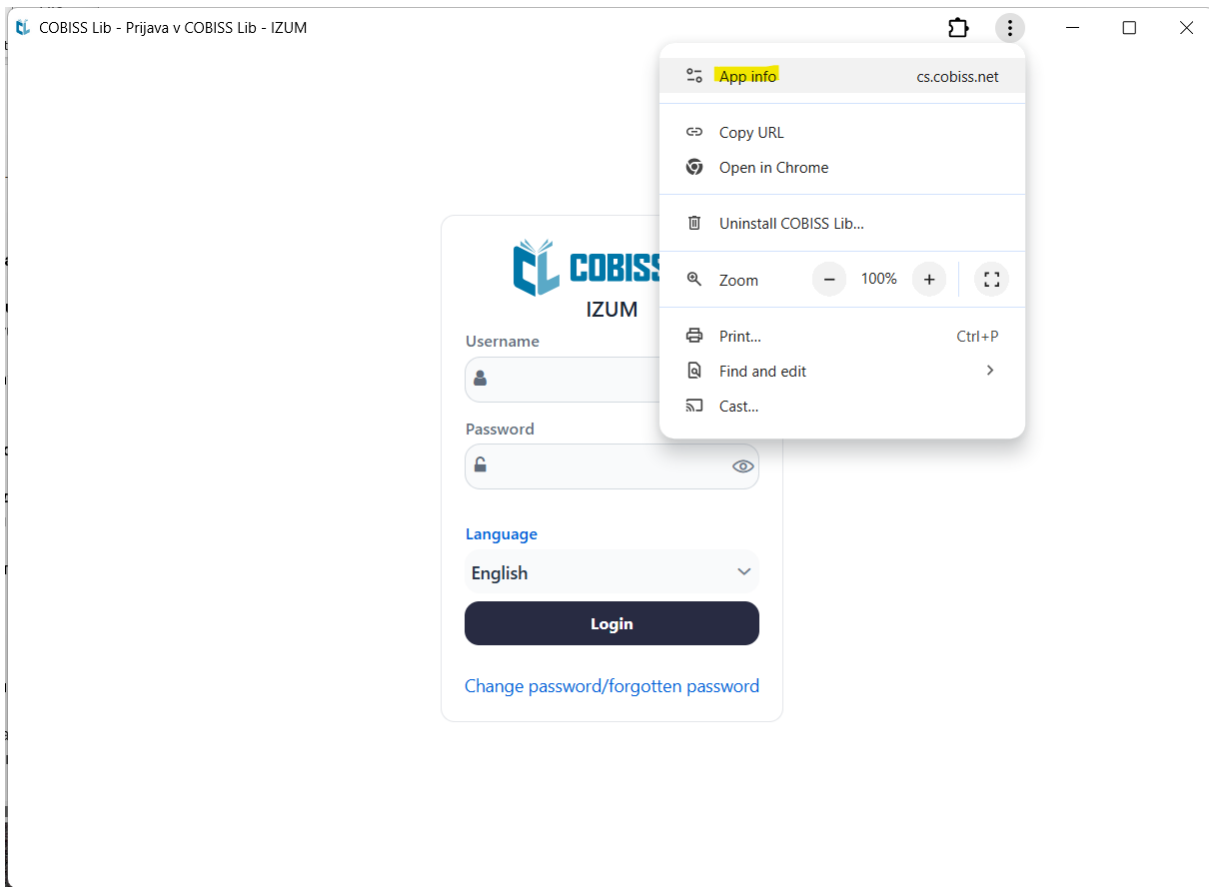

## COBISS LIB – ЗОШТО ВО ВЕБ-ПРЕЛИСТУВАЧОТ CHROME СЕРВИСОТ COBISS IO НЕ Е ПОВРЗАН?

На веб-страницата за пријавување во COBISS Lib, лево од веб-адресата, изберете **Погледајте ги информациите за сајтот** (View site Information) и овозможете **Пристап до локалната мрежа** (Local network access).

Слика 1: Прозорец за пријавување COBISS Lib

Ако користите кратенка за пријавување во COBISS Lib, поставувањето е достапно на десниот раб под трите вертикални точки **Прилагодете го и контролирајте го COBISS Lib** (Customize and ontrol COBISS Lib).